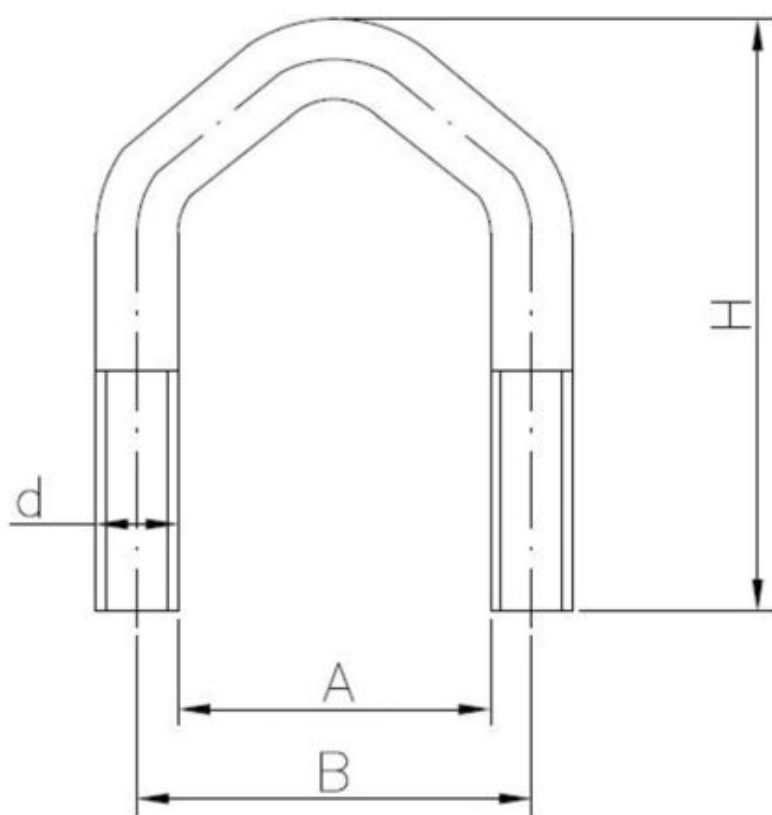

Klas?:

5.8

Matmenys

Material index	Tipas	d	A [mm]	B [mm]	H [mm]
636208077136BS	2 1/2"	M8	77	85	136
636208028058BS	3/4"	M8	28	36	58
636208049090BS	1 1/2"	M8	49	51	90
636208061110BS	2"	M8	61	69	110
636208023042BS	1/2"	M8	23	31	42
636208035068BS	1"	M8	35	43	68
636206023040BS	1/2"	M6	23	29	40
636206035065BS	1"	M6	35	41	65
636206043078BS	1 1/4"	M6	43	49	78

<b>Material index</b>	<b>Tipas</b>	<b>d</b>	<b>A [mm]</b>	<b>B [mm]</b>	<b>H [mm]</b>
636206028055BS	3/4"	M6	28	34	55
636206049090BS	1 1/2"	M6	49	55	90