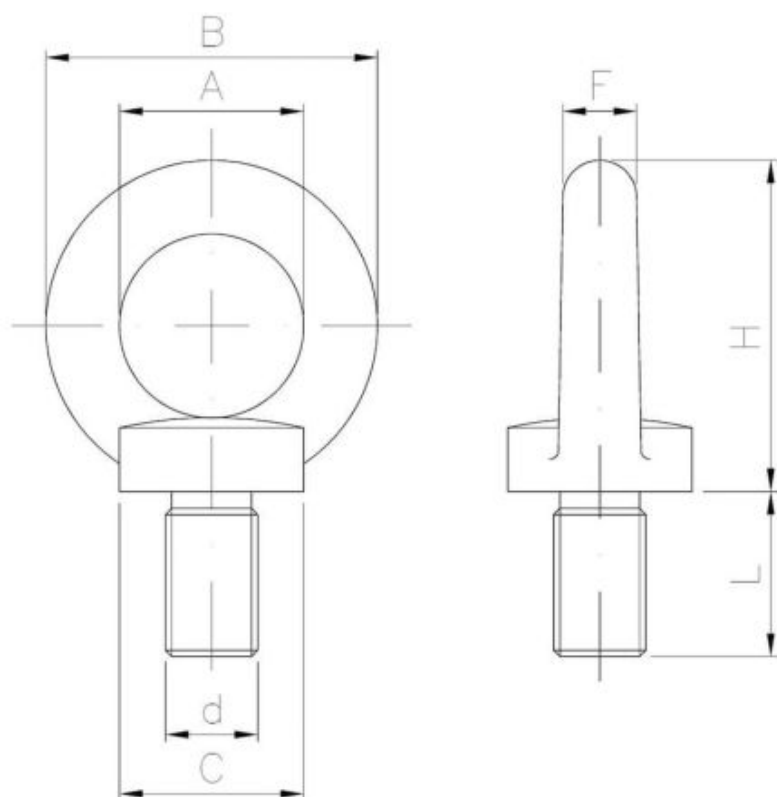

Materia?:

UŽKLAUSIMAS

+370 5 23 06 183

Standartai:

~DIN 580
ISO 3266
PN 82472

A4

Matmenys

Material index	d	A [mm]	B [mm]	C [mm]	L [mm]	F [mm]	H [mm]
I6313120A4580S	M12	30	54	30	20.5	12.0	53
I6313160A4S	M16	35	63	35	27.0	14.0	62
I6313060A4580S	M6	16	27	16	11.0	5.7	28
I6313080A4580S	M8	20	36	20	13.0	7.5	36