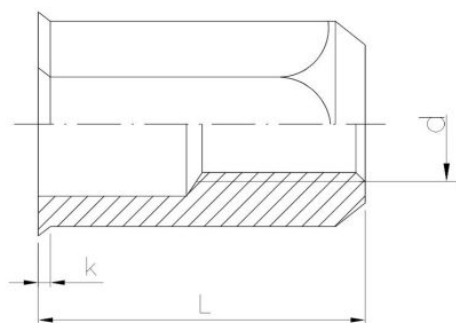

Padengimo tipas:

CINKUOTA
DANGA
SU BALTO
PASYVAVIMU

Matmenys

Material index	d	L [mm]	k [mm]	sw [mm]	s [mm]
2514080185ST6KT	M8	18.5	0.65	10.9	1.0-4.0
2514060160ST6KT	M6	16.0	0.60	8.9	1.0-3.5
2514050145ST6KT	M5	14.5	0.50	6.9	0.5-3.0
2514040110ST6KT	M4	11.0	0.50	5.9	0.5-2.5