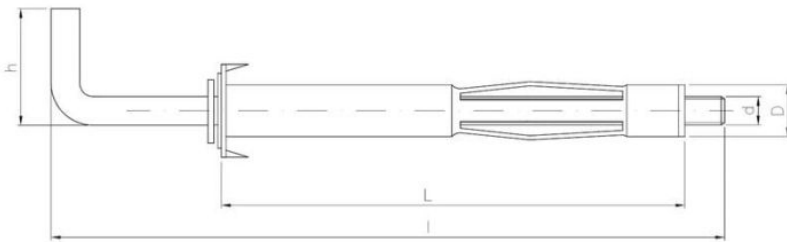

Padengimo tipas:

B

CINKUOTA
DANGA
SU BALTU
PASIVAVIMU

Matmenys

Material index	d	L [mm]	D [mm]	l [mm]	h [mm]	Padengimo tipas
5106050014S	M5	51	8.8	81.5	21.0	B (cinkuota danga su baltu pasyvavimu)
5106040016S	M4	39	6.5	60.0	18.5	B (cinkuota danga su baltu pasyvavimu)