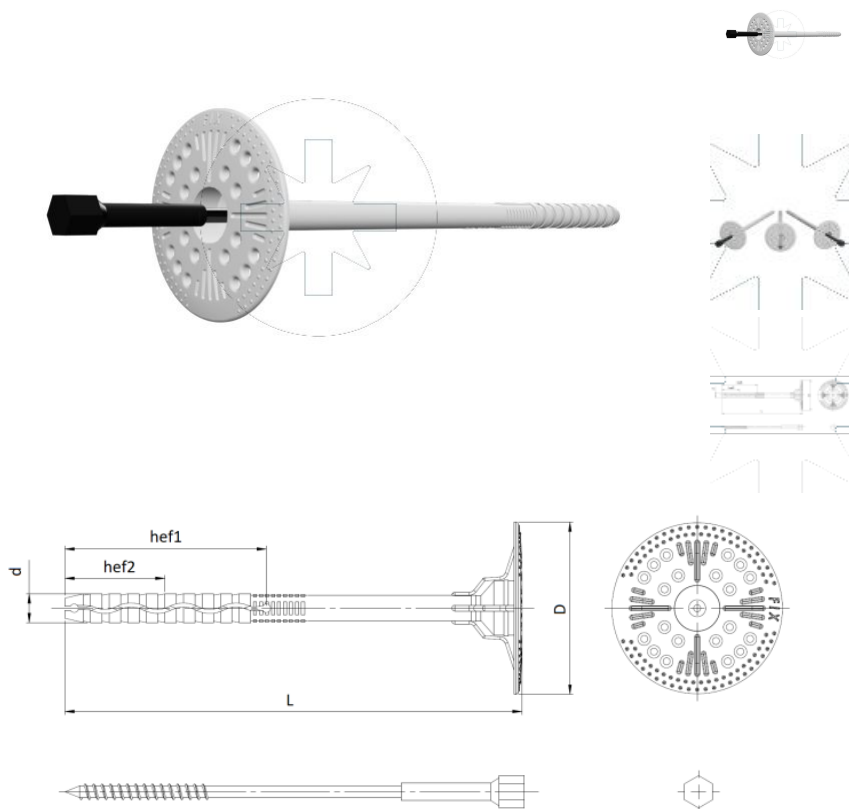

## Matmenys

Material index	d [mm]	L [mm]	D [mm]	h ef [mm]
571110016035TITT	10	160	60	35/70
571110022035TITT	10	220	60	35/70
571110012035TITT	10	120	60	35/70
571110026035TITT	10	260	60	35/70
571110028035TITT	10	280	60	35/70
571110010035TITT	10	100	60	35/70
571110020035TITT	10	200	60	35/70
571110030035TITT	10	300	60	35/70
571110014035TITT	10	140	60	35/70
571110024035TITT	10	240	60	35/70