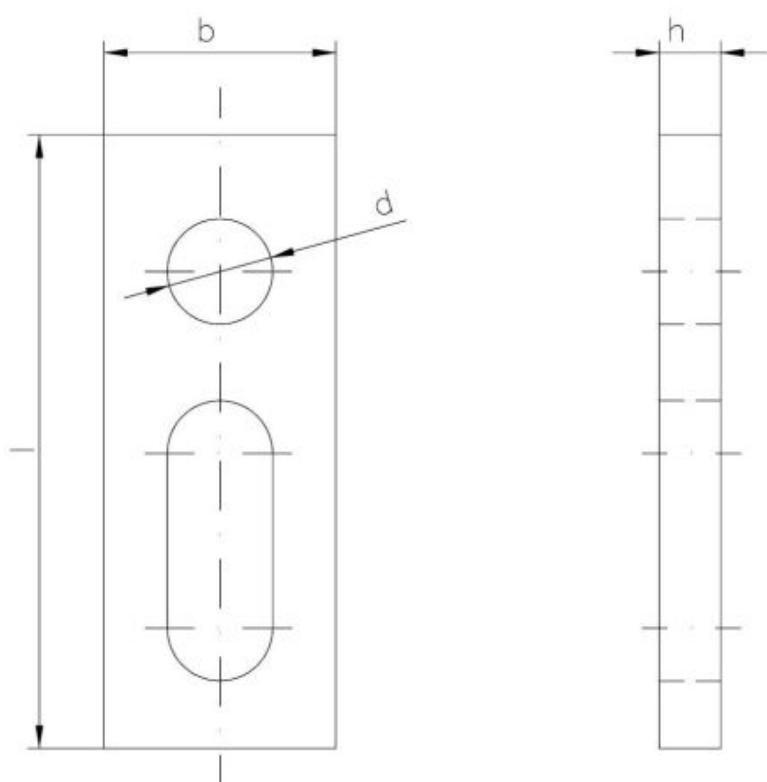

69.40 Blacha adaptacyjna

UŽKLAUSIMAS

+370 5 23 06 183

Matmenys

Material index	l [mm]	d [mm]	b [mm]	h [mm]
69400904011ALT	90	11	40	5