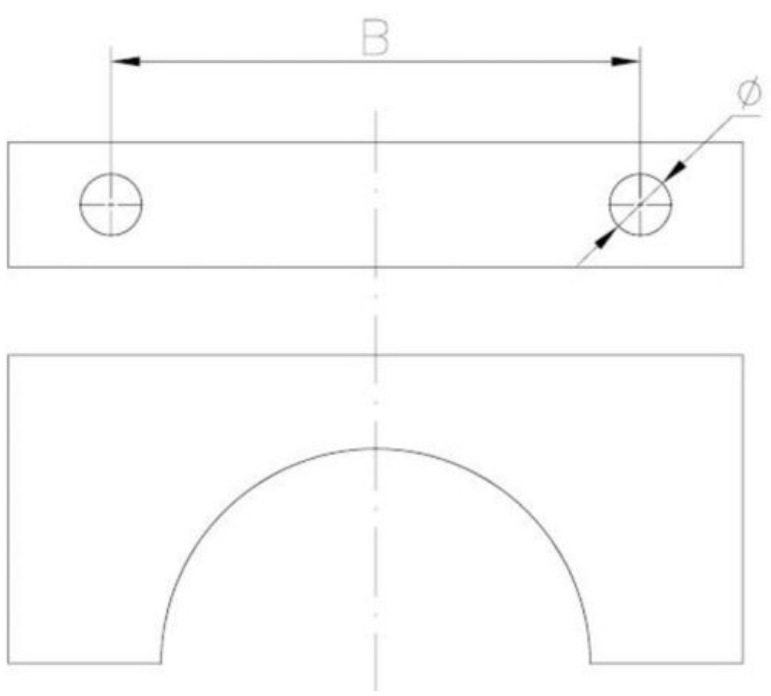

63.63 Apkabos jungiamosios detalės

UŽKLAUSIMAS
+370 5 23 06 183

5.8

Matmenys

Material index	Tipas	B [mm]	d [mm]
6363084049BS	1 1/2"	57	8.4
6363084061BS	2"	69	8.4
6363084115BS	4"	123	8.4
6363084043BS	1 1/4"	51	8.4

Material index	Tipas	B [mm]	d [mm]
6363084028BS	3/4"	36	8.4
6363084023BS	1/2"	31	8.4
6363084035BS	1"	43	8.4
6363064043BS	1 1/4"	49	6.4
6363064023BS	1/2"	29	6.4
6363064049BS	1 1/2"	55	6.4
6363064028BS	3/4"	34	6.4
6363064035BS	1"	41	6.4
6363105077BS	2 1/2"	87	10.5
6363105089BS	3"	99	10.5
6363105061BS	2"	71	10.5
6363105115BS	4"	125	10.5
6363105049BS	1 1/2"	59	10.5
6363105035BS	1"	45	10.5
6363105043BS	1 1/4"	53	10.5