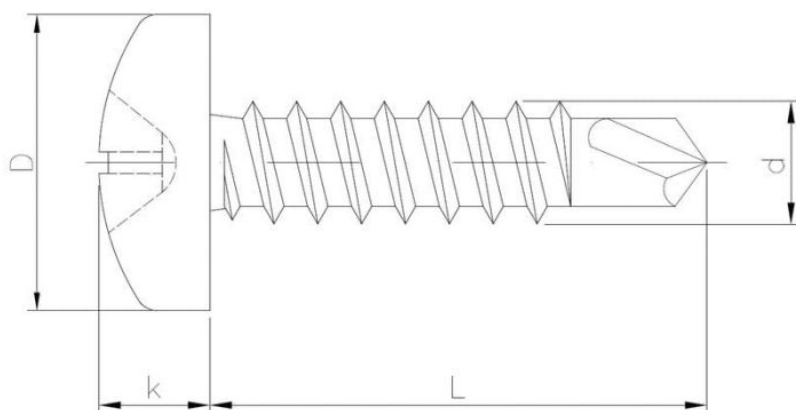

# Savisriegis, pusapvalia galva, su gražteliu

UŽKLAUSIMAS

+370 5 23 06 183

Standartai:

DIN 7504-N

A2

Materia?:

## Matmenys

Material index	d [mm]	L [mm]	D [mm]	k [mm]	Medžiagos
I23120480190HA24NT	4.8	19	9.5	3.6	A2 (Nerūdijantis plienas)
I23120420190HA24NT	4.2	19	8.1	3.1	A2 (Nerūdijantis plienas)