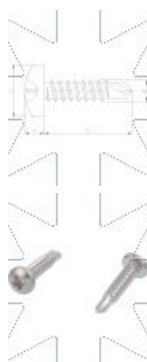

# Savisriegis, pusapvalia galva, su gražteliu

UŽKLAUSIMAS

+370 5 23 06 183

Standartai:

DIN 7504-N

A2

Materia?:

## Matmenys

Material index	d [mm]	L [mm]	D [mm]	k [mm]	Medžiagos
I23120480190HA24NT	4.8	19	9.5	3.6	A2 (Nerūdijantis plienas)
I23120420190HA24NT	4.2	19	8.1	3.1	A2 (Nerūdijantis plienas)