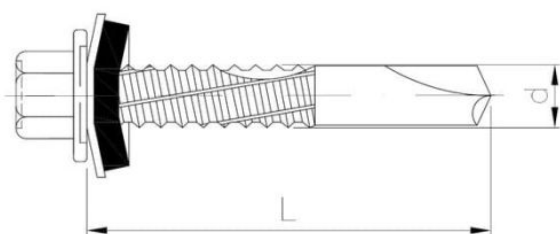

52.54
MPT
16

Savisriegis MPT 16 (keramikinė danga)

UŽKLAUSIMAS

+370 5 23 06 183

Standartai:

ETA-18/0371

CR
KERAMINĖ
DANGA
SIDABRO
SPALVOS

Padengimo tipas:

Matmenys

Material index	d [mm]	L [mm]	D [mm]	A [mm]	Padengimo tipas
5254063045H05T	6.3	45	12	-	Silver Ruspert
5254063045A16H05T	6.3	45	12	16	Silver Ruspert