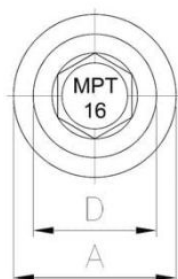

52.54
MPT
16

Savisriegis MPT 16 (keramikinė danga)

UŽKLAUSIMAS

+370 5 23 06 183

Standartai:

ETA-18/0371

CR
KERAMINĖ
DANGA
SIDABRO
SPALVOS

Padengimo tipas:

Matmenys

Material index	d [mm]	L [mm]	D [mm]	A [mm]	Padengimo tipas
5254063045H05T	6.3	45	12	-	Silver Ruspert
5254063045A16H05T	6.3	45	12	16	Silver Ruspert