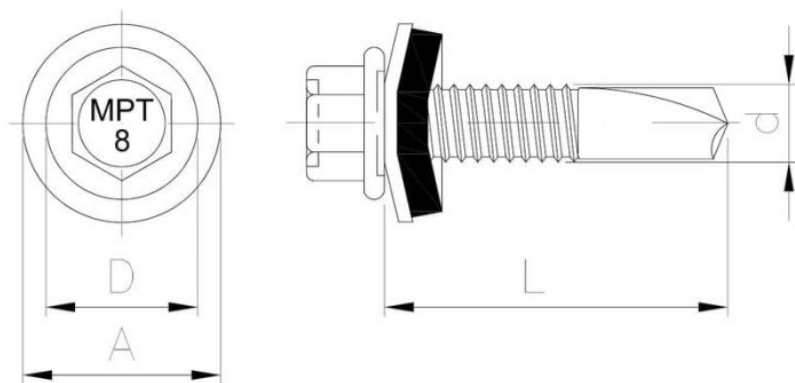

## Savisriegis MPT 8 (keramikinė danga)

UŽKLAUSIMAS

+370 5 23 06 183

Standartai:

ETA-18/0371

KERAMINĖ  
DANGA  
SIDABRO  
SPALVOS

Padengimo tipas:

### Matmenys

Material index	d [mm]	L [mm]	D [mm]	A [mm]	Padengimo tipas
5246055025A14H05T	5.5	25	11	14	Silver Ruspert
5246055025H05T	5.5	25	11	-	Silver Ruspert
5246055025A16H05T	5.5	25	11	16	Silver Ruspert