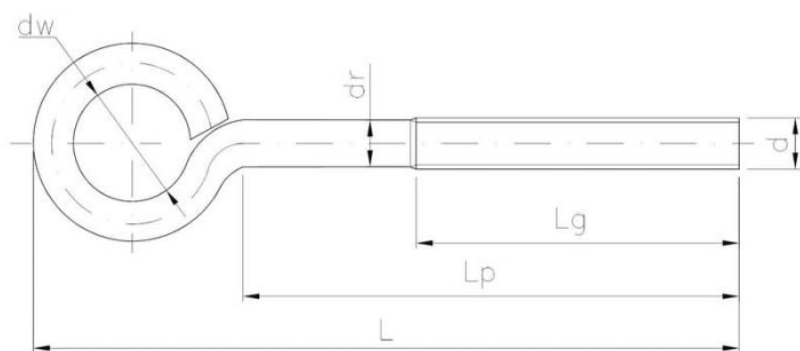

Padengimo tipas:

CINKUOTA  
DANGA  
SU BALTA  
PASIVYVIMU

Matmenys

Material index	d	L [mm]	Lp [mm]	Lg [mm]	dw [mm]	dr [mm]
5313100300353BMS	M10	355	315	300	20	10.70
5313100210263BMS	M10	265	225	210	20	10.70
5313100080133BMS	M10	135	95	80	20	10.70
5313100150203BMS	M10	205	165	150	20	10.70
5313100100153BMS	M10	155	115	100	20	10.70
5313100250303BMS	M10	305	265	250	20	10.70
5313100120173BMS	M10	175	135	120	20	10.70
5313100060113BMS	M10	115	75	60	20	10.70
5313080100147BMS	M8	150	115	100	17	7.10
5313080040087BMS	M8	90	55	45	17	7.10
5313080030077BMS	M8	80	45	35	17	7.10
5313080050097BMS	M8	100	65	50	17	7.10
5313080080127BMS	M8	130	95	80	17	7.10
5313080210257BMS	M8	260	225	210	17	7.10
5313080120167BMS	M8	170	135	120	17	7.10
5313080180227BMS	M8	230	195	180	17	7.10
5313080150197BMS	M8	200	165	150	17	7.10

<b>Material index</b>	<b>d</b>	<b>L [mm]</b>	<b>Lp [mm]</b>	<b>Lg [mm]</b>	<b>dw [mm]</b>	<b>dr [mm]</b>
5313060060095BMS	M6	95	70	60	14	5.25
5313060080115BMS	M6	115	90	80	14	5.25
5313060120155BMS	M6	155	130	120	14	5.25
5313060100135BMS	M6	135	110	100	14	5.25