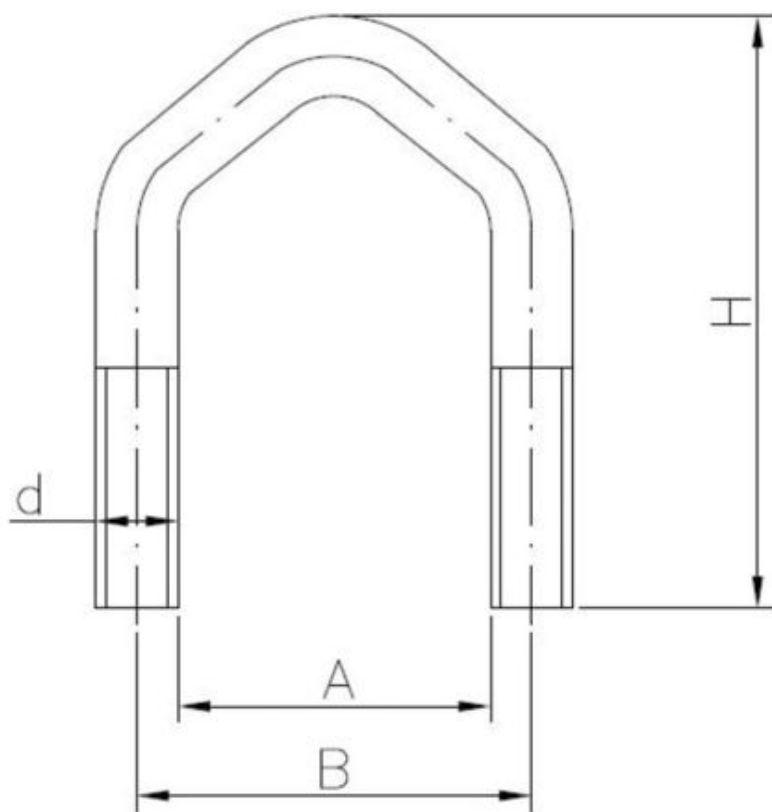

Klas?:

5.8

Matmenys

Material index	Tipas	d	A [mm]	B [mm]	H [mm]
636208049090BS	1 1/2"	M8	49	51	90
636206049090BS	1 1/2"	M6	49	55	90
636206043078BS	1 1/4"	M6	43	49	78
636208035068BS	1"	M8	35	43	68
636206035065BS	1"	M6	35	41	65
636208028058BS	3/4"	M8	28	36	58
636206028055BS	3/4"	M6	28	34	55
636208023042BS	1/2"	M8	23	31	42
636206023040BS	1/2"	M6	23	29	40

Material index	Tipas	d	A [mm]	B [mm]	H [mm]
636208077136BS	2 1/2"	M8	77	85	136
636208061110BS	2"	M8	61	69	110