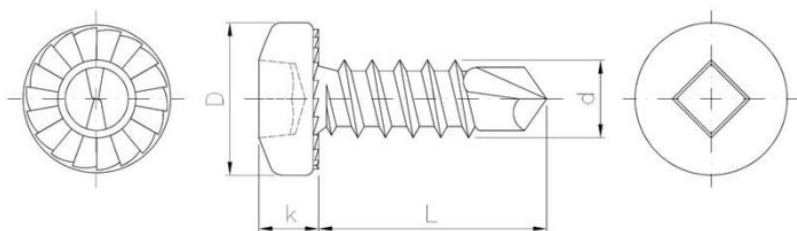

Padengimo tipas:

CINKUOTA
DANGA
SU BALTU
PASYVAVIMU

Matmenys

Material index	d [mm]	L [mm]	D [mm]	k [mm]	[dubos / Raktas	Padengimo tipas
23230420190I4BWZT	4.2	19	8.2	3.05	I4	B (cinkuota danga su baltu pasyvavimu)
23230420130I4BWZT	4.2	13	8.2	3.05	I4	B (cinkuota danga su baltu pasyvavimu)
23230420160I4BWZT	4.2	16	8.2	3.05	I4	B (cinkuota danga su baltu pasyvavimu)