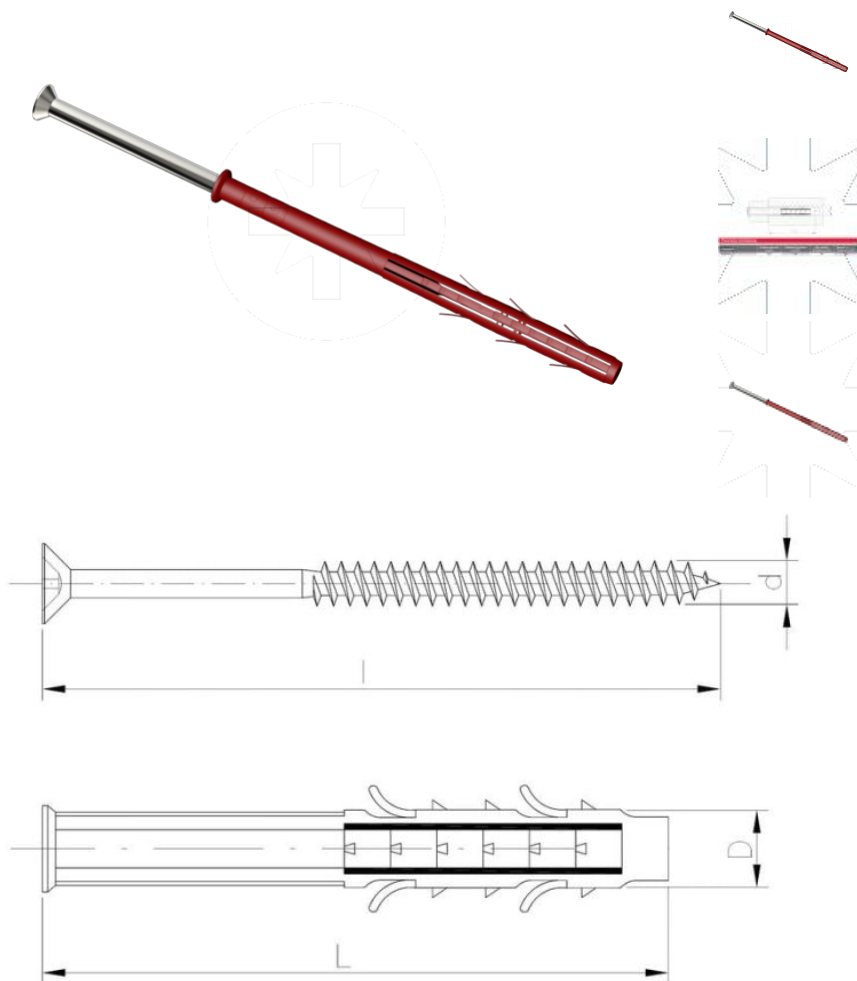

55.18
SF

Kaištis su medsraigčiu įleidžiama galvute SuperFix

UŽKLAUSIMAS

+370 5 23 06 183

Standartai:

ITB-KOT-2020/1314

Materia?:

Matmenys

Material index	D [mm]	L [mm]	d [mm]	l [mm]	Įdubos / Raktas	Medžiagos	matavimo vienetas
551810090PAT	10	90	7	105	TX	PA (poliamid), St (stal węgłowa)	TYS
551810150PAT	10	150	7	165	TX	PA (poliamid), St (stal węgłowa)	TYS
551810130PAT	10	130	7	145	TX	PA (poliamid), St (stal węgłowa)	TYS
551810110PAT	10	110	7	125	TX	PA (poliamid), St (stal węgłowa)	TYS