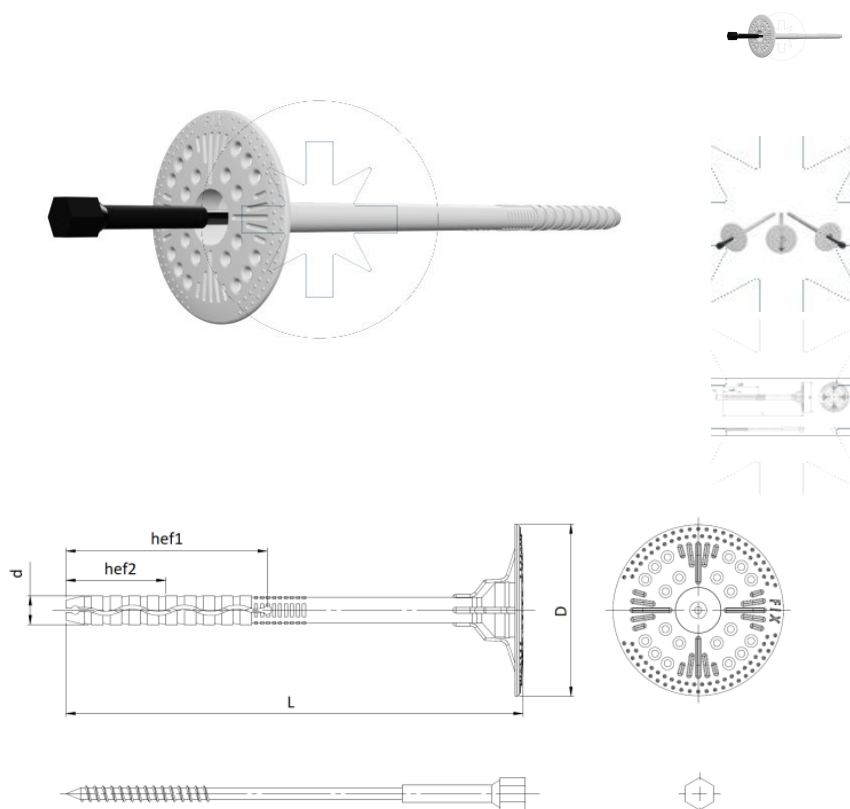

## Matmenys

Material index	d [mm]	L [mm]	D [mm]	h ef [mm]
571110030035TITT	10	300	60	35/70
571110028035TITT	10	280	60	35/70
571110026035TITT	10	260	60	35/70
571110024035TITT	10	240	60	35/70
571110022035TITT	10	220	60	35/70
571110020035TITT	10	200	60	35/70
571110016035TITT	10	160	60	35/70
571110014035TITT	10	140	60	35/70
571110012035TITT	10	120	60	35/70
571110010035TITT	10	100	60	35/70