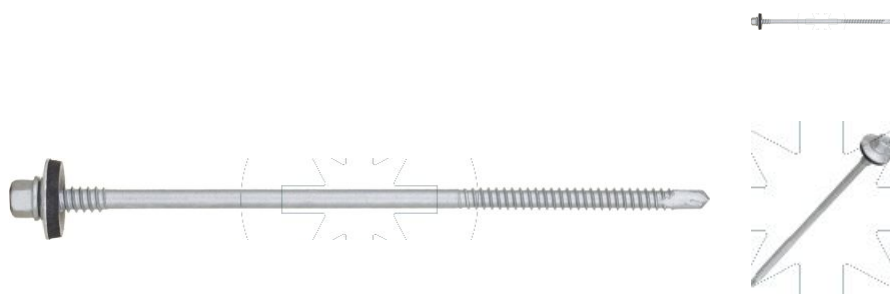

52.15
MPT6
SP

Savisriegis sandwich plokščių tvirtinimui prie 6 mm metalo, SILVER CERA

UŽKLAUSIMAS

+370 5 23 06 183

Standartai:

ETA-19/0354

POWŁOKA
CERAMICZNA
SREBRNA

Padengimo tipas:

Matmenys

Material index	d1 [mm]	d2 [mm]	L [mm]	D [mm]	A [mm]
5215055085A19H10S	5.5	6.3	85	11	19
5215055065A19H10S	5.5	6.3	65	11	19
5215055275A19H10S	5.5	6.3	275	11	19
5215055235A19H10S	5.5	6.3	235	11	19
5215055205A19H10S	5.5	6.3	205	11	19
5215055175A19H10S	5.5	6.3	175	11	19
5215055155A19H10S	5.5	6.3	155	11	19
5215055125A19H10S	5.5	6.3	125	11	19
5215055105A19H10S	5.5	6.3	105	11	19