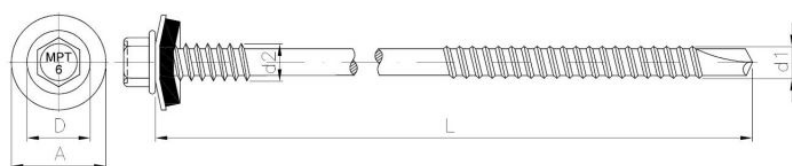

52.15
MPT6
SP

Savisriegis sandwich plokščių tvirtinimui prie 6 mm metalo, SILVER CERA

UŽKLAUSIMAS

+370 5 23 06 183

Standartai:

ETA-19/0354

POWŁOKA
CERAMICZNA
SREBRNA

Padengimo tipas:

Matmenys

Material index	d1 [mm]	d2 [mm]	L [mm]	D [mm]	A [mm]
5215055085A19H10S	5.5	6.3	85	11	19
5215055065A19H10S	5.5	6.3	65	11	19
5215055275A19H10S	5.5	6.3	275	11	19
5215055235A19H10S	5.5	6.3	235	11	19
5215055205A19H10S	5.5	6.3	205	11	19
5215055175A19H10S	5.5	6.3	175	11	19
5215055155A19H10S	5.5	6.3	155	11	19
5215055125A19H10S	5.5	6.3	125	11	19
5215055105A19H10S	5.5	6.3	105	11	19