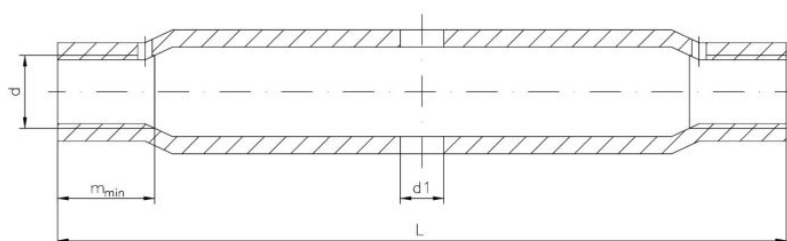

63.73
NN355

Įtempėjo korpusas karštai cinkuotas

UŽKLAUSIMAS

+370 5 23 06 183

Standartai:

ITB-KOT-2017/0215

Matmenys

Material index	d	L [mm]	d1 [mm]	Nošność na rozciąganie [kN]
6373240255GATS	M24	255	12.0	318.0
6373200200GATS	M20	200	12.0	220.0
6373160170GATS	M16	168	9.9	141.0
6373120125GATS	M12	125	9.6	76.0