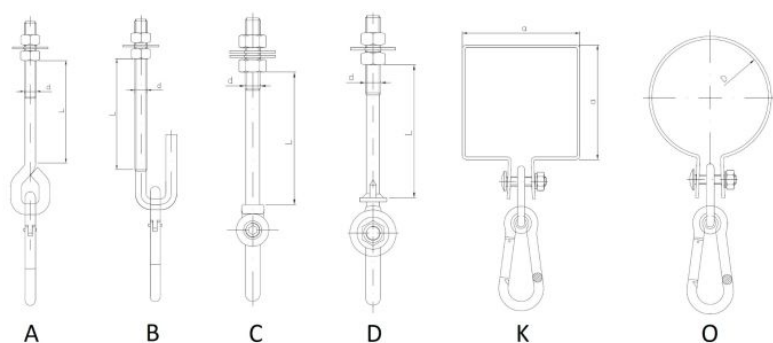

Padengimo tipas:

B

CINKUOTA
DANGA
SU BALTO
PASIVYMIU

Matmenys

Material index	Tipas	d	D [mm]	L [mm]
6329090090AKS	K	-	-	90
6329140BAS	A	M12	-	140
6329140BCS	C	M12	-	130
6329130BBS	B	M12	-	130
6329120130BDS	D	M12	-	130
6329120BCS	C	M12	-	120
6329120110BDS	D	M12	-	120
6329110BAS	A	M12	-	110
6329080AOS	O	-	80	-
6329100AOS	O	-	100	-
6329120AOS	O	-	120	-