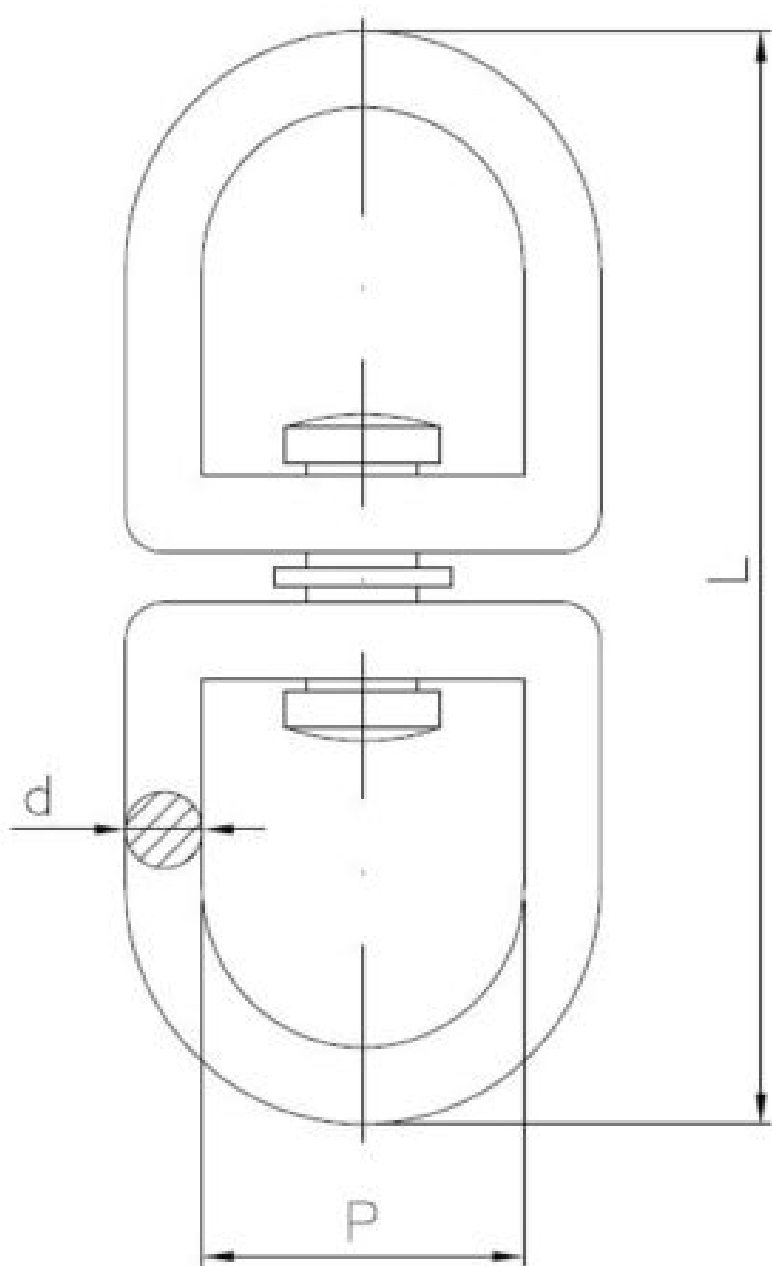

## Matmenys

Material index	Tipas	D [mm]	L [mm]	P [mm]	Obciążenie znamionowe [kg]	Obciążenie zrywające [kg]
6337060022NIKS	6.0	5.5	72	22	25	100

<b>Material index</b>	<b>Tipas</b>	<b>D [mm]</b>	<b>L [mm]</b>	<b>P [mm]</b>	<b>Obciążenie znamionowe [kg]</b>	<b>Obciążenie zrywające [kg]</b>
6337090013NIKS	3.8	3.5	49	14.5	10	40
6337040012NIKS	4.0	4.0	42	12	12	48