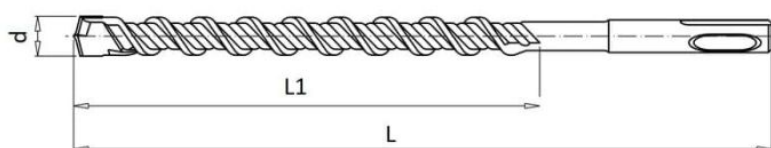

Padengimo tipas:

Matmenys

Material index	d [mm]	L [mm]	L1 [mm]	Tipas	Brand
6714100400460HAWS	10.0	460	400	Premium	Hawera
6714120400460HAWS	12.0	460	400	Premium	Hawera
6714140400460HAWS	14.0	460	400	Premium	Hawera
6714160400450HAWS	16.0	450	400	Premium	Hawera
6714100300360S	10.0	360	300	Medium	Praktik
6714120300360S	12.0	360	300	Medium	Praktik
6714100300350FESS	10.0	350	300	Premium	Festa
6714100300360MRPS	10.0	350	300	Premium	Praktik
6714120250310HAWS	12.0	310	250	Premium	Hawera
6714120250310S	12.0	310	250	Medium	Praktik
6714100250310S	10.0	310	250	Medium	Praktik
6714100250310FESS	10.0	310	250	Premium	Festa
6714160250310HAWS	16.0	310	250	Premium	Hawera
6714100250310HAWS	10.0	310	250	Premium	Hawera
6714080250310S	8.0	310	250	Medium	Praktik
6714140250310HAWS	14.0	310	250	Premium	Hawera
6714100250310MRPS	10.0	310	250	Premium	Praktik
6714120250310MRPS	12.0	310	250	Premium	Praktik
6714080250310MRPS	8.0	310	250	Premium	Praktik
6714180250300S	18.0	300	250	Medium	Praktik
6714140200260S	14.0	260	200	Medium	Praktik