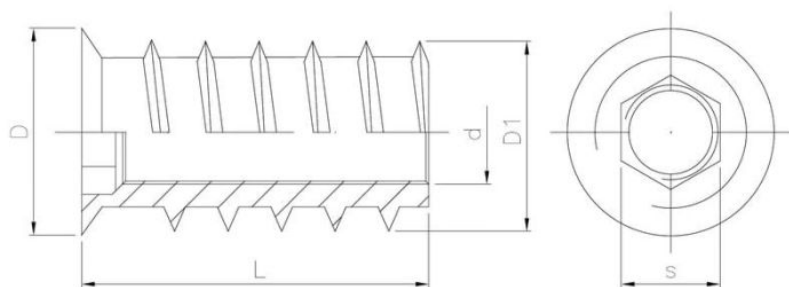

Padengimo tipas:

CINKUOTA
DANGA
SU BALTU
PASYVAVIMU

Pagal užsakym?:

CINKUOTA
DANGA
SU GELTONU
PASYVAVIMU

BE
PADENGIMO

Matmenys

Material index	d	L [mm]	D [mm]	D1 [mm]	s [mm]	Padengimo tipas
1516050100012BT	M5	12.0	10.0	10.0	5.0	B (cinkuota danga su baltu pasyvavimu)
1516060120012BT	M6	12.0	12.0	12.0	6.0	B (cinkuota danga su baltu pasyvavimu)
1516060120015BT	M6	15.0	12.0	11.0	6.0	B (cinkuota danga su baltu pasyvavimu)
1516080140018BT	M8	18.0	14.0	12.0	8.0	B (cinkuota danga su baltu pasyvavimu)
1516100185025BT	M10	25.0	18.5	18.5	10.0	B (cinkuota danga su baltu pasyvavimu)
1516100185025BZT	M10	25.0	18.5	18.5	10.0	B (cinkuota danga su baltu pasyvavimu)
1516060100007BT	M6	7.0	12.0	10.0	6.0	B (cinkuota danga su baltu pasyvavimu)