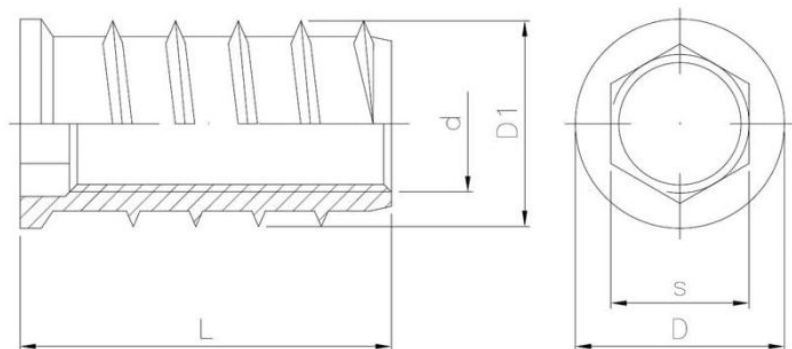

15.48
NRM-D

Įvorė su sraigtinio lizdu ir cilindrine briauna, tipas D

UŽKLAUSIMAS

+370 5 23 06 183

Padengimo tipas:

Pagal užsakym?:

B

CINKUOTA
DANGA
SU BALTU
PASIVYVIMU

A

CINKUOTA
DANGA
SU GELTONU
PASIVYVIMU

Matmenys

Material index	d	L [mm]	D [mm]	D1 [mm]	s [mm]	Padengimo tipas
1548060100012BT	M6	12	10	10	6	B (cinkuota danga su baltu pasyvavimu)