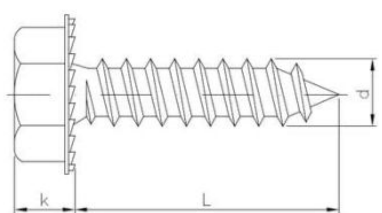

# Savisriegis šešiabriaune galva, praplatintu rifliuotu pagrindu

UŽKLAUSIMAS

+370 5 23 06 183

**Standartai:**

DIN 6928~  
ITB-KOT-2018/0162

Padengimo tipas:

## Matmenys

Material index	d [mm]	L [mm]	D [mm]	k [mm]	s [mm]	Padengimo tipas
23040630380BT	6.3	38	14.0	5.8	10.0	B (cinkuota danga su baltu pasyvavimu)
23040630320BT	6.3	32	14.0	5.8	10.0	B (cinkuota danga su baltu pasyvavimu)