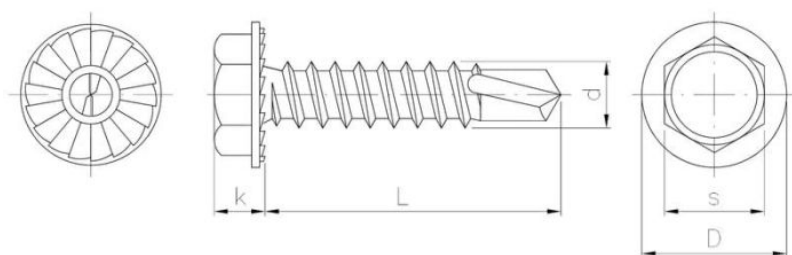

23.24
B6PZ

Savisriegis šešiabriaune galva, praplatintu rifliuotu pagrindu ir grąžtu

UŽKLAUSIMAS

+370 5 23 06 183

Padengimo tipas:

B
CINKUOTA
DANGA
SU BALTU
PASIVAVIMU

Matmenys

| Material index | d [mm] | L [mm] | D [mm] | k [mm] | s [mm] | Padengimo tipas |
|-----------------|--------|--------|--------|--------|--------|--|
| 23240630320BWZT | 6.3 | 32 | 14.0 | 6 | 10 | B (cinkuota danga su baltu pasyvavimu) |
| 23240630250BWZT | 6.3 | 25 | 14.0 | 6 | 10 | B (cinkuota danga su baltu pasyvavimu) |
| 23240630220BWZT | 6.3 | 22 | 14.0 | 6 | 10 | B (cinkuota danga su baltu pasyvavimu) |