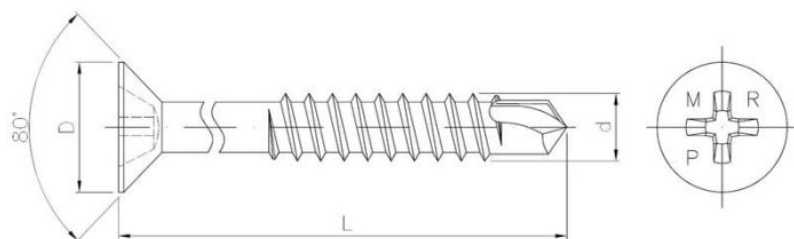

23.28
BS

Savisriegis stulpeliams su įleidžiama galva ir grąžteliu

UŽKLAUSIMAS

+370 5 23 06 183

Standartai:

RT-ITB-1279/2016

Padengimo tipas:

B
CINKUOTA
DANGA
SU BALTU
PASIVAVIMU

Matmenys

Material index	d [mm]	L [mm]	D [mm]	Įdubos / Raktas	Padengimo tipas
23280480800PHBPCVT	4.8	80	9.5	PH	B (cinkuota danga su baltu pasyvavimu)
23280480600PHBPCVT	4.8	60	9.5	PH	B (cinkuota danga su baltu pasyvavimu)
23280481200PHBPCVT	4.8	120	9.5	PH	B (cinkuota danga su baltu pasyvavimu)