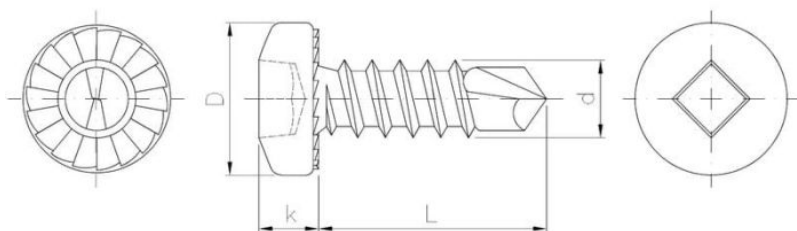

Padengimo tipas:

CINKUOTA  
DANGA  
SU BALTU  
PASIVAVIMU

Matmenys

Material index	d [mm]	L [mm]	D [mm]	k [mm]	[dubos / Raktas	Padengimo tipas
23230420190I4BWZT	4.2	19	8.2	3.05	I4	B (cinkuota danga su baltu pasyvavimu)
23230420160I4BWZT	4.2	16	8.2	3.05	I4	B (cinkuota danga su baltu pasyvavimu)
23230420130I4BWZT	4.2	13	8.2	3.05	I4	B (cinkuota danga su baltu pasyvavimu)