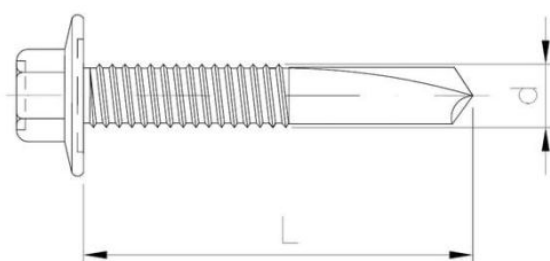

52.53
MPT
12 IW

Savisriegis su integruota poveržle MPT 12 IW

UŽKLAUSIMAS

+370 5 23 06 183

Standartai:

ETA-18/0371

KERAMINE
DANGA
SIDABRO
SPALVOS

Padengimo tipas:

Matmenys

Material index	d [mm]	L [mm]	D [mm]	Padengimo tipas
5253055035IWH05T	5.5	35	15	Silver Ruspert