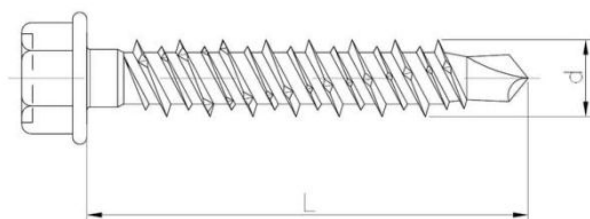

KERAMINĖ
DANGA
SIDABRO
SPALVOS

Padengimo tipas:

Matmenys

Material index	d [mm]	L [mm]	D [mm]	Padengimo tipas
5270064040H05T	6.4-5.3	40	11	Silver Ruspert
5270064050H05T	6.4-5.3	50	11	Silver Ruspert
5270064065H05T	6.4-5.3	65	11	Silver Ruspert