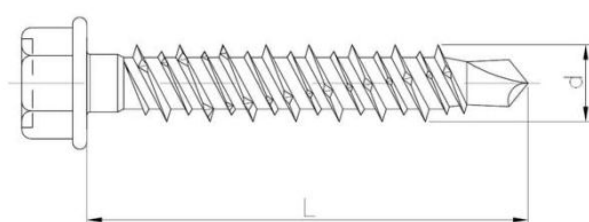

KERAMINĖ
DANGA
SIDABRO
SPALVOS

Padengimo tipas:

Matmenys

Material index	d [mm]	L [mm]	D [mm]	Padengimo tipas
5270064065H05T	6.4-5.3	65	11	Silver Ruspert
5270064050H05T	6.4-5.3	50	11	Silver Ruspert
5270064040H05T	6.4-5.3	40	11	Silver Ruspert