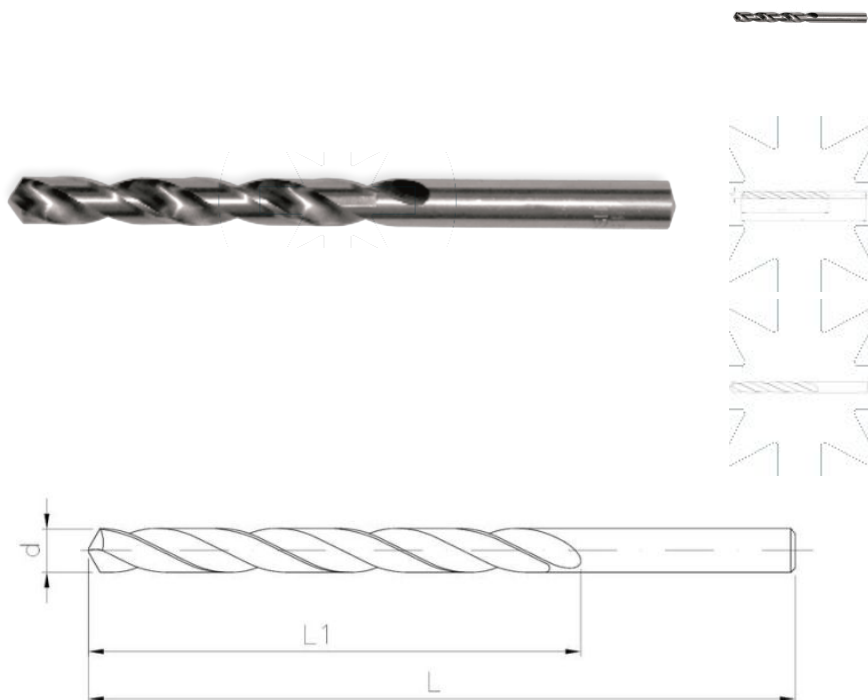

Standartai:

DIN 338
PN-M 59601BE
PADENGIMO

Padengimo tipas:

Matmenys

Material index	d [mm]	L [mm]	L1 [mm]	Tipas	Brand
6702110142S	11.0	142	94	Medium	Praktik
6702110142MRPS	11.0	142	94	Premium	Praktik
6702100133S	10.0	133	87	Medium	Praktik
6702100133FESS	10.0	133	87	Premium	Festa
6702100133MRPS	10.0	133	87	Premium	Praktik
6702090125S	9.0	125	81	Medium	Praktik
6702080117S	8.0	117	75	Medium	Praktik
6702085117S	8.5	117	75	Medium	Praktik
6702080117MRPS	8.0	117	75	Premium	Praktik
6702085117MRPS	8.5	117	75	Premium	Praktik
6702075109S	7.5	109	69	Medium	Praktik
6702070109S	7.0	109	69	Medium	Praktik
6702070109MRPS	7.0	109	69	Premium	Praktik
6702065101S	6.5	101	63	Medium	Praktik
6702065101MRPS	6.5	101	63	Premium	Praktik
6702055093S	5.5	93	57	Medium	Praktik
6702060093S	6.0	93	57	Medium	Praktik
6702055093MRPS	5.5	93	57	Premium	Praktik
6702060093MRPS	6.0	93	57	Premium	Praktik
6702050086S	5.0	86	52	Medium	Praktik

Material index	d [mm]	L [mm]	L1 [mm]	Tipas	Brand
6702050086MRPS	5.0	86	52	Premium	Praktik
6702045080S	4.5	80	47	Medium	Praktik
6702045080MRPS	4.5	80	47	Premium	Praktik
6702040075S	4.0	75	43	Medium	Praktik
6702040075FESS	4.0	75	43	Premium	Festa
6702042075S	4.2	75	43	Medium	Praktik
6702040075MRPS	4.0	75	43	Premium	Praktik
6702042075MRPS	4.2	75	43	Premium	Praktik
6702035070FESS	3.5	70	39	Premium	Festa
6702035070S	3.5	70	39	Medium	Praktik
6702035070MRPS	3.5	70	39	Premium	Praktik
6702032065S	3.2	65	36	Medium	Praktik
6702030061S	3.0	61	33	Medium	Praktik
6702030061MRPS	3.0	61	33	Premium	Praktik
6702025057S	2.5	57	30	Medium	Praktik
6702025057MRPS	2.5	57	30	Praktik	Praktik
6702015040S	1.5	40	18	Medium	Praktik
6702015040MRPS	1.5	40	18	Prremium	Praktik
6702125151S	12.5	151	101	Medium	Praktik
6702130151S	13.0	151	101	Medium	Praktik
6702120151S	12.0	151	101	Medium	Praktik
6702125151MRPS	12.5	151	101	Premium	Praktik
6702130151MRPS	13.0	151	101	Premium	Praktik
6702120151MRPS	12.0	151	101	Premium	Praktik