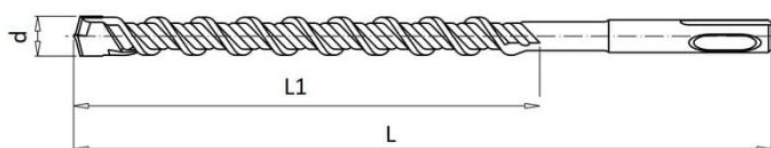

## Matmenys

Material index	d [mm]	L [mm]	L1 [mm]	Tipas	Brand
6714060050110S	6.0	110	50	Medium	Praktik
6714060050110HAWS	6.0	110	50	Premium	Hawera
6714080050110S	8.0	110	50	Medium	Praktik
6714050050110S	5.0	110	50	Medium	Praktik
6714040050110S	4.0	110	50	Medium	Praktik
6714080050110HAWS	8.0	110	50	Premium	Hawera
6714050050110MRPS	5.0	110	50	Premium	Praktik
6714160400450HAWS	16.0	450	400	Premium	Hawera
6714100400460HAWS	10.0	460	400	Premium	Hawera
6714120400460HAWS	12.0	460	400	Premium	Hawera
6714140400460HAWS	14.0	460	400	Premium	Hawera
6714100300360S	10.0	360	300	Medium	Praktik
6714120300360S	12.0	360	300	Medium	Praktik
6714100300350FEES	10.0	350	300	Premium	Festa
6714100300360MRPS	10.0	350	300	Premium	Praktik
6714120250310HAWS	12.0	310	250	Premium	Hawera
6714120250310S	12.0	310	250	Medium	Praktik
6714100250310S	10.0	310	250	Medium	Praktik
6714180250300S	18.0	300	250	Medium	Praktik
6714100250310FEES	10.0	310	250	Premium	Festa
6714160250310HAWS	16.0	310	250	Premium	Hawera