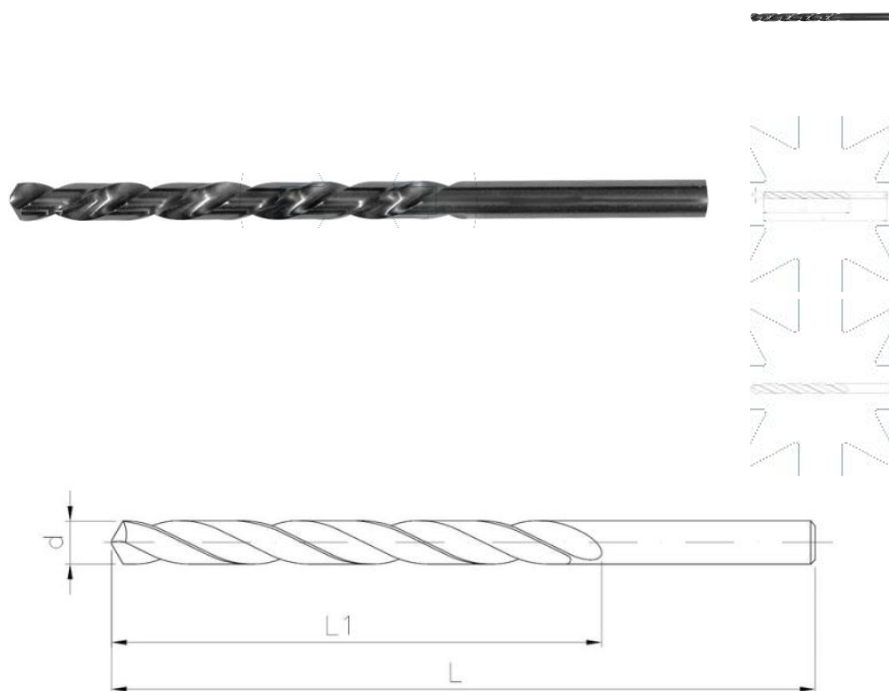

Standartai:

DIN 340
PN-M 59601BE
PADENGIMO

Padengimo tipas:

Matmenys

Material index	d [mm]	L [mm]	L1 [mm]	Tipas	Brand
6705055139S	5.5	139	91	Medium	Praktik
6705060139S	6.0	139	91	Medium	Praktik
6705055139MRPS	5.5	139	91	Premium	Praktik
6705060139MRPS	6.0	139	91	Premium	Praktik
6705050132S	5.0	132	87	Medium	Praktik
6705050132MRPS	5.0	132	87	Premium	Praktik
6705040119S	4.0	119	78	Medium	Praktik
6705040119MRPS	4.0	119	78	Premium	Praktik
6705035112S	3.5	112	73	Medium	Praktik
6705035106FESS	3.5	106	69	Premium	Festa
6705032106S	3.2	106	69	Medium	Praktik
6705030100S	3.0	100	66	Medium	Praktik
6705030100MRPS	3.0	100	66	Premium	Praktik
6705100184S	10.0	184	121	Medium	Praktik
6705100184MRPS	10.0	184	121	Premium	Praktik
6705080165S	8.0	165	109	Medium	Praktik
6705080165MRPS	8.0	165	109	Premium	Praktik