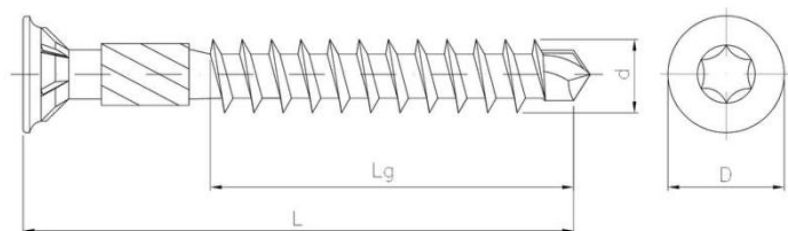

31.34
KSZ

Sraigtas medžiui su grąžtu

UŽKLAUSIMAS

+370 5 23 06 183

Padengimo tipas:

Matmenys

Material index	d [mm]	L [mm]	D [mm]	Lg [mm]	Įdubos / Raktas	Padengimo tipas
3134040050TXBWZT	4.0	50	8.0	29	TX 20	B (cinkuota danga su baltu pasyvavimu)
3134050050TXBWZT	5.0	50	9.0	35	TX 20	B (cinkuota danga su baltu pasyvavimu)
3134050060TXBWZT	5.0	60	9.0	35	TX 20	B (cinkuota danga su baltu pasyvavimu)