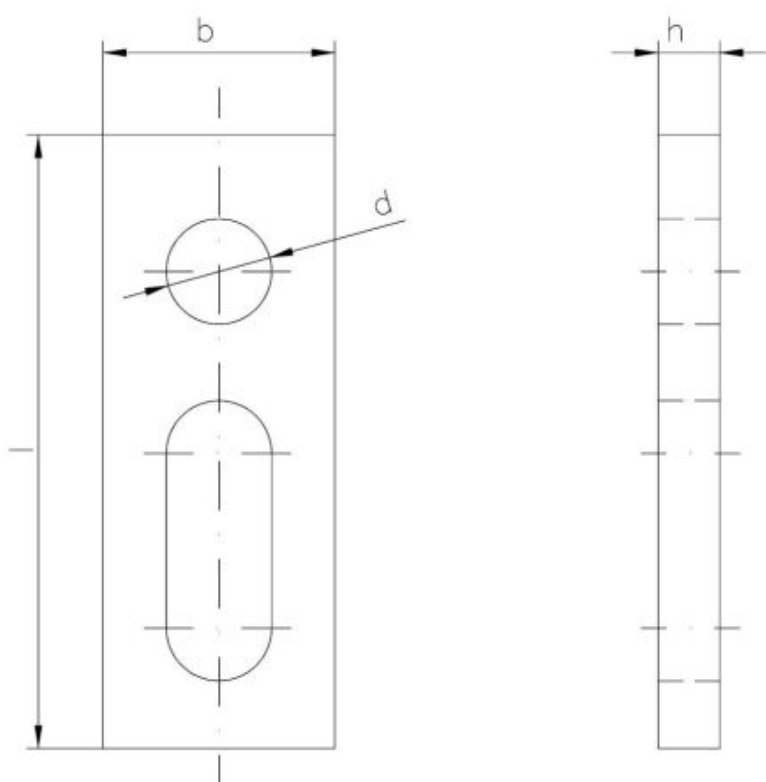

69.40 Blacha adaptacyjna

UŽKLAUSIMAS

+370 5 23 06 183

Matmenys

Material index	l [mm]	d [mm]	b [mm]	h [mm]
69400904011ALT	90	11	40	5