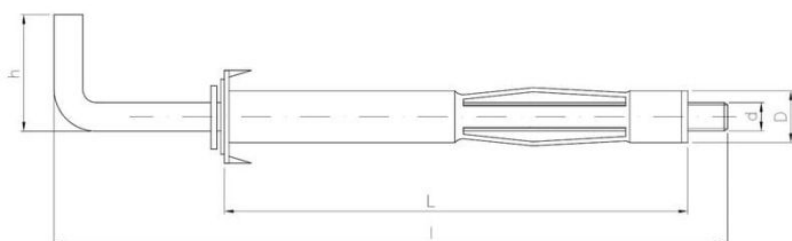

Padengimo tipas:

CINKUOTA
DANGA
SU BALTU
PASIVAVIMU

Matmenys

Material index	d	L [mm]	D [mm]	l [mm]	h [mm]	Padengimo tipas
5106050014S	M5	51	8.8	81.5	21.0	B (cinkuota danga su baltu pasyvavimu)
5106040016S	M4	39	6.5	60.0	18.5	B (cinkuota danga su baltu pasyvavimu)