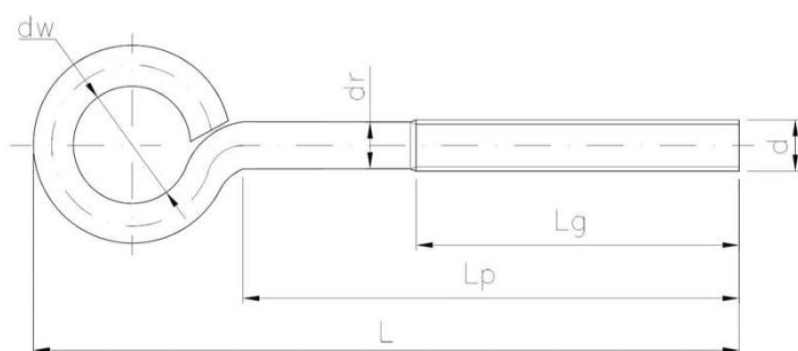

Padengimo tipas:

CINKUOTA
DANGA
SU BALTO
PASIVYMIU

Matmenys

Material index	d	L [mm]	Lp [mm]	Lg [mm]	dw [mm]	dr [mm]
5313100080133BMS	M10	135	95	80	20	10.70
5313080080127BMS	M8	130	95	80	17	7.10
5313060080115BMS	M6	115	90	80	14	5.25
5313100060113BMS	M10	115	75	60	20	10.70
5313060060095BMS	M6	95	70	60	14	5.25
5313080050097BMS	M8	100	65	50	17	7.10
5313080040087BMS	M8	90	55	45	17	7.10
5313080030077BMS	M8	80	45	35	17	7.10
5313100300353BMS	M10	355	315	300	20	10.70
5313100250303BMS	M10	305	265	250	20	10.70
5313100210263BMS	M10	265	225	210	20	10.70
5313080210257BMS	M8	260	225	210	17	7.10
5313080180227BMS	M8	230	195	180	17	7.10
5313100150203BMS	M10	205	165	150	20	10.70
5313080150197BMS	M8	200	165	150	17	7.10
5313080120167BMS	M8	170	135	120	17	7.10
5313100120173BMS	M10	175	135	120	20	10.70

Material index	d	L [mm]	Lp [mm]	Lg [mm]	dw [mm]	dr [mm]
5313060120155BMS	M6	155	130	120	14	5.25
5313080100147BMS	M8	150	115	100	17	7.10
5313100100153BMS	M10	155	115	100	20	10.70
5313060100135BMS	M6	135	110	100	14	5.25