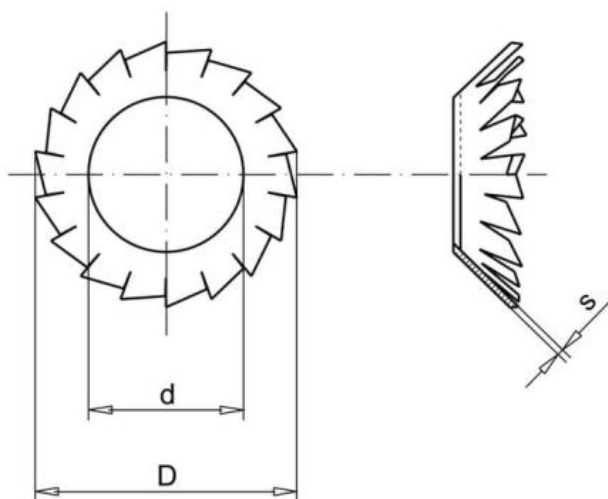

**Standartai:**

DIN 6798V  
PN-M 82025

Padengimo tipas:

**B**  
CINKUOTA  
DANGA  
SU BALTU  
PASVAVIMU

Pagal užsakym?:

**A**  
CINKUOTA  
DANGA  
SU GELTONU  
PASVAVIMU

**C**  
CINKUOTA  
DANGA  
SU JUODU  
PASVAVIMU

**OX**  
OKSIDAVIMAS

Matmenys

Material index	d [mm]	D [mm]	s [mm]	Padengimo tipas
1407080084BD6798VT	8.4	15.3	0.4	B (cinkuota danga su baltu pasyvavimu)