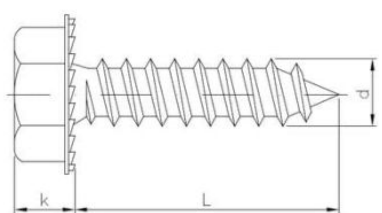

23.04
B6Pz

Savisriegis šešiabriaune galva, praplatintu rifliuotu pagrindu

UŽKLAUSIMAS

+370 5 23 06 183

Standartai:

DIN 6928~
ITB-KOT-2018/0162

Padengimo tipas:

Matmenys

Material index	d [mm]	L [mm]	D [mm]	k [mm]	s [mm]	Padengimo tipas
23040630320BT	6.3	32	14.0	5.8	10.0	B (cinkuota danga su baltu pasyvavimu)
23040630380BT	6.3	38	14.0	5.8	10.0	B (cinkuota danga su baltu pasyvavimu)