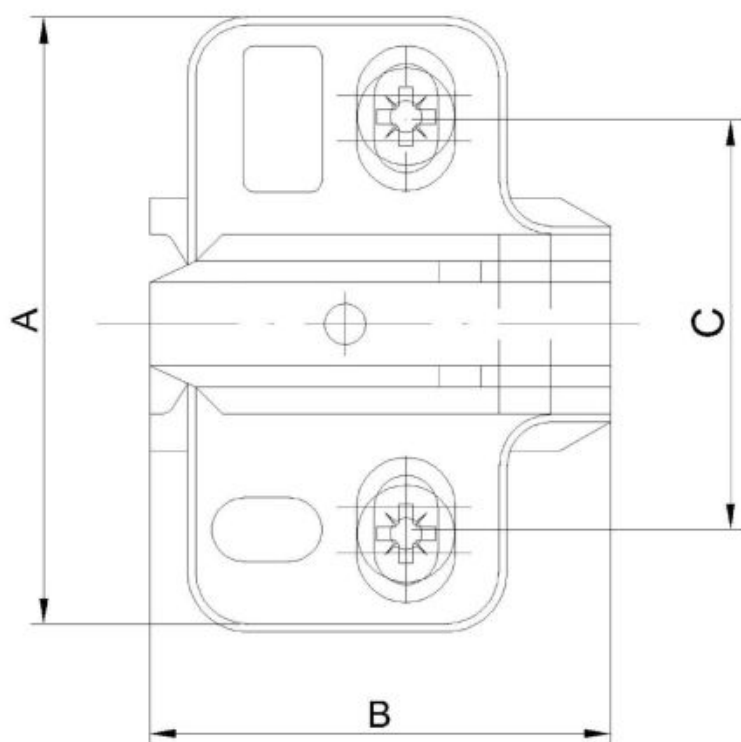

37.60 Prowadnik zawiasu "TITUS"

UŽKLAUSIMAS

+370 5 23 06 183

Matmenys

Material index	Tipas	A [mm]	B [mm]	C [mm]
37603252TITUSS	3Way	52	40	32