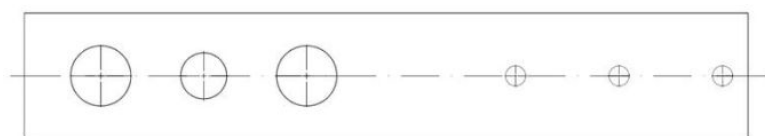

Padengimo tipas:

Matmenys

Material index	Tipas	Ilgis [mm]	Lakšto storis [mm]	Rozstaw zaczepów [mm]
693215180Z220T	32	180	1.5	22.0
693215180PT	33	180	1.5	-
693215180UNIT	34	180	1.5	-
693215190T	36	190	1.5	-