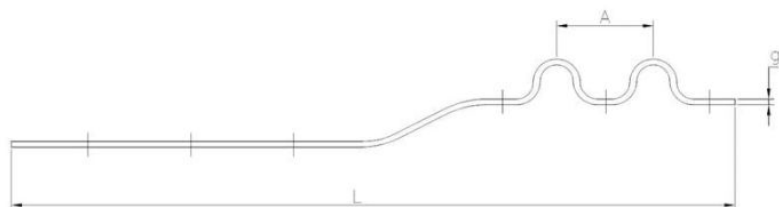

Padengimo tipas:

Matmenys

Material index	Tipas	Ilgis [mm]	Lakšto storis [mm]	Rozstaw zaczepów [mm]
693215180Z220T	32	180	1.5	22.0
693215180PT	33	180	1.5	-
693215180UNIT	34	180	1.5	-
693215190T	36	190	1.5	-