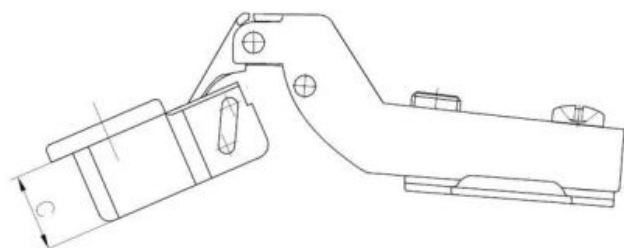

**37.15** Lankstai vienos plokštumos 90° su švelnienu uždarymu CLIP-ON + EURO va

Padengimo tipas:

UŽKLAUSIMAS  
+370 5 23 06 183

**Matmenys**

Material index	Tipas	A [mm]	B [mm]	C [mm]	D [mm]	Euro varžtai komplekte	Kreipiančioji
371535090PREUSC45P	Ø 35 mm - 90°	45	35	11.5	9.5	✓	H0