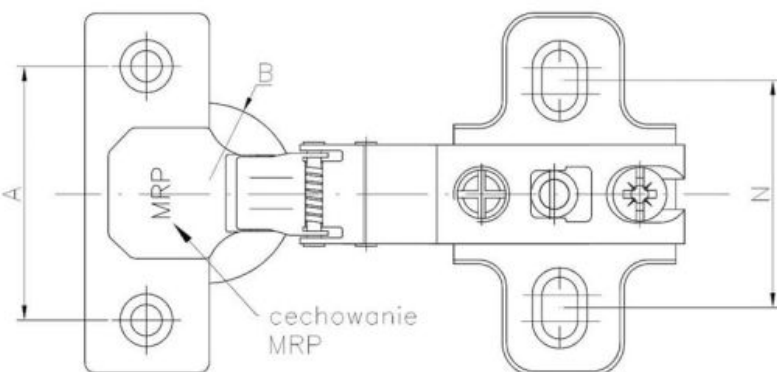

**37.15** Lankstai vienos plokštumos 90° su švelnienu uždarymu CLIP-ON + EURO va

Padengimo tipas:

UŽKLAUSIMAS  
+370 5 23 06 183

**Matmenys**

Material index	Tipas	A [mm]	B [mm]	C [mm]	D [mm]	Euro varžtai komplekte	Kreipiančioji
371535090PREUSC45P	Ø 35 mm - 90°	45	35	11.5	9.5	✓	H0