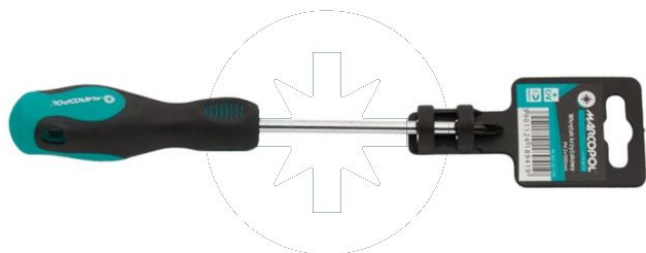

84.11 Atsuktuvai PZ

UŽKLAUSIMAS

+370 5 23 06 183

Matmenys

Material index	Išmatavimas (mm)
8411WKR PZ1075MPS	PZ-1 75mm
8411WKR PZ2100MPS	PZ-2 100mm