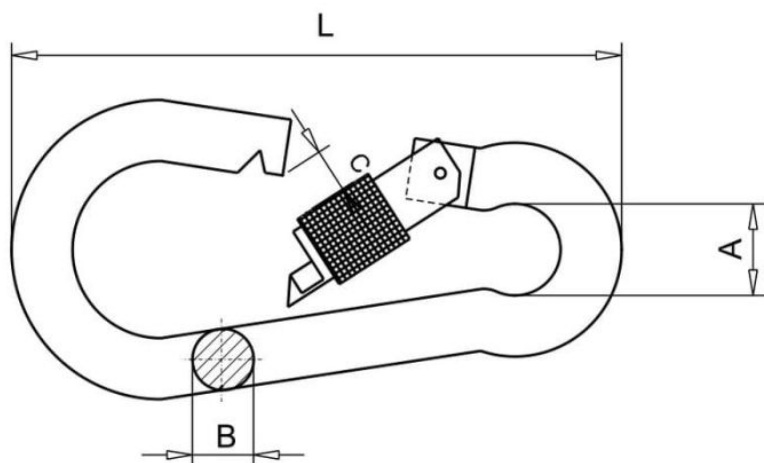

Padengimo tipas:

CINKUOTA  
DANGA  
SU BALTU  
PASYVUMU

Matmenys

Material index	Tipas	A [mm]	B [mm]	C [mm]	L [mm]	Obciążenie znamionowe [kg]	Obciążenie zrywające [kg]
6324040040S	4x40	6	3.9	4	40	70	140
6324050050S	5x50	7.5	4.8	5	50	100	200
6324060060S	6x60	8.5	5.5	6	60	120	240
6324070070S	7x70	10	6.7	7.5	70	180	360
6324080080S	8x80	11.5	7.4	8	80	230	460
6324100100S	10x100	14.5	9.4	10	100	350	700
6324110120S	11x120	17.5	10.7	15	120	400	800
6324120140S	12x120	20	11.5	20	140	450	900