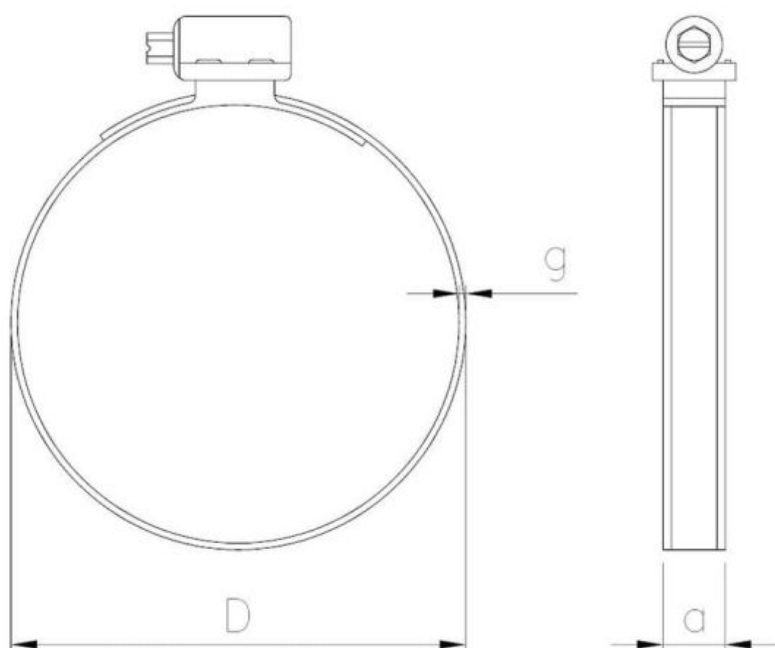

## Matmenys

| Material index   | D [mm]  | a [mm] | g [mm] | Padengimo tipas                        |
|------------------|---------|--------|--------|--|
| 6402016025W1/12S | 16-25   | 12.0   | 0.8    | B (cinkuota danga su baltu pasyvavimu) |
| 6402020032W1/12S | 20-32   | 12.0   | 0.8    | B (cinkuota danga su baltu pasyvavimu) |
| 6402025040W1/12S | 25-40   | 12.0   | 0.8    | B (cinkuota danga su baltu pasyvavimu) |
| 6402030045W1/12S | 30-45   | 12.0   | 0.8    | B (cinkuota danga su baltu pasyvavimu) |
| 6402040060W1/12S | 40-60   | 12.0   | 0.8    | B (cinkuota danga su baltu pasyvavimu) |
| 6402050070W1/12S | 50-70   | 12.0   | 0.8    | B (cinkuota danga su baltu pasyvavimu) |
| 6402060080W1/12S | 60-80   | 12.0   | 0.8    | B (cinkuota danga su baltu pasyvavimu) |
| 6402090110W1/12S | 90-110  | 12.0   | 0.8    | B (cinkuota danga su baltu pasyvavimu) |
| 6402110130W1/12S | 110-130 | 12.0   | 0.8    | B (cinkuota danga su baltu pasyvavimu) |
| 6402130150W1/12S | 130-150 | 12.0   | 0.8    | B (cinkuota danga su baltu pasyvavimu) |
| 6402140160W1/12S | 140-160 | 12.0   | 0.8    | B (cinkuota danga su baltu pasyvavimu) |