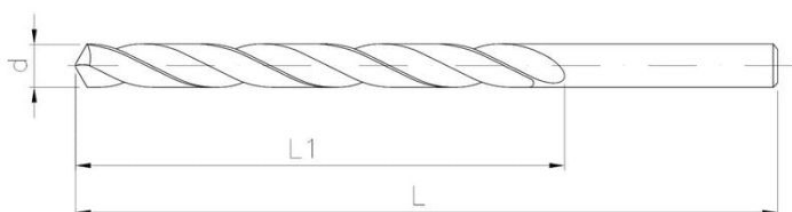

Padengimo tipas:

Matmenys

Material index	d [mm]	L [mm]	L1 [mm]	Tipas	Brand
6701006024FESS	0.6	24	7	Premium	Festa
6701008030FESS	0.8	30	10	Premium	Festa
6701010034FESS	1.0	34	12	Premium	Festa
6701010034S	1.0	34	12	Medium	Praktik
6701015040FESS	1.5	40	18	Premium	Festa
6701020049FESS	2.0	49	24	Premium	Festa
6701020049MRPS	2.0	49	24	Premium	Praktik
6701020049S	2.0	49	24	Medium	Praktik
6701025057FESS	2.5	57	30	Premium	Festa
6701025057MRPS	2.5	57	30	Premium	Praktik
6701025057S	2.5	57	30	Medium	Praktik
6701027061FESS	2.7	61	33	Premium	Festa
6701030061FESS	3.0	61	33	Premium	Festa
6701030061MRPS	3.0	61	33	Premium	Praktik
6701030061S	3.0	61	33	Medium	Praktik
6701032065FESS	3.2	65	36	Premium	Festa
6701032065S	3.2	65	36	Medium	Praktik
6701035070FESS	3.5	70	39	Premium	Festa
6701035070MRPS	3.5	70	39	Premium	Praktik
6701035070S	3.5	70	39	Medium	Praktik