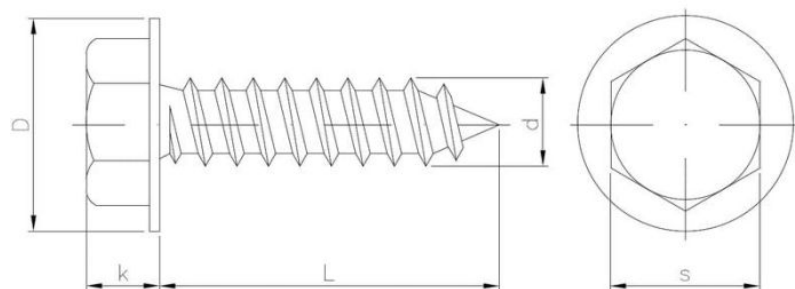

23.02
B6P

Savisriegis šešiabriaune galva, praplatintu pagrindu

UŽKLAUSIMAS

+370 5 23 06 183

Standartai:

DIN 6928

B
CINKUOTA
DANGA
SU BALTU
PASYVAVIMU

Padengimo tipas:

Matmenys

Material index	d [mm]	L [mm]	D [mm]	k [mm]	s [mm]	Padengimo tipas
23020800190BT	8.0	19	17.1	7.2	13.0	B (cinkuota danga su baltu pasyvavimu)
23020800250BT	8.0	25	17.1	7.2	13.0	B (cinkuota danga su baltu pasyvavimu)