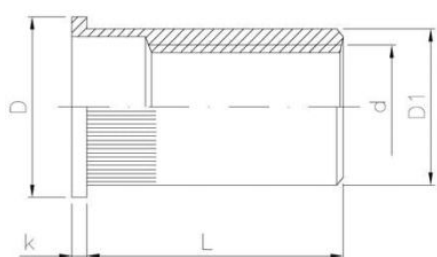

Padengimo tipas:

CINKUOTA
DANGA
SU BALTO
PASYVAVIMU

Matmenys

Material index	d	L [mm]	D [mm]	k [mm]	D1 [mm]	s [mm]
2502040100STT	M4	10.0	9.0	0.8	5.9	0.5-2.0
2502040110STT	M4	11.0	9.0	0.8	5.9	2.0-3.5
2502050120STT	M5	12.0	10.0	1.0	6.9	0.5-2.5
2502050155STT	M5	15.5	10.0	1.0	6.9	2.5-5.0
2502060140STT	M6	14.0	12.3	1.3	8.9	0.5-3.0
2502060185STT	M6	18.5	12.3	1.3	8.9	3.0-5.5
2502080170STT	M8	17.0	14.5	1.5	10.9	1.0-3.5
2502080195STT	M8	19.5	14.6	1.5	10.9	3.5-6.0
2502100200STT	M10	20.0	17.0	1.7	12.9	1.0-4.0
2502100220STT	M10	22.0	17.0	1.7	12.9	4.0-6.0