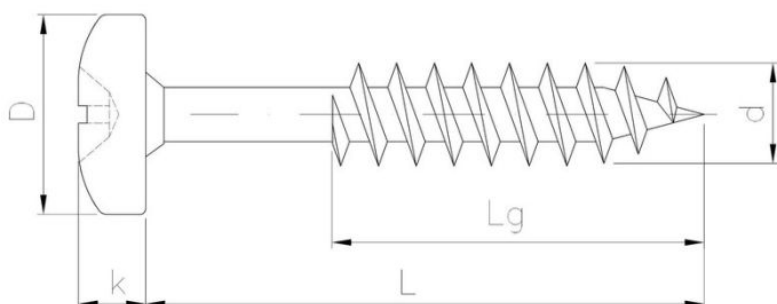

Matmenys

Material index	d [mm]	L [mm]	D [mm]	k [mm]	Lg [mm]	Įdubos / Raktas	Padengimo tipas
3108035040PZBT	3.5	40	6.9	2.6	35	PZ 2	B (cinkuota danga su baltu pasyvavimu)
3108040040PZBT	4.0	40	7.9	2.8	35	PZ 2	B (cinkuota danga su baltu pasyvavimu)
3108040050PZBT	4.0	50	7.9	2.8	35	PZ 2	B (cinkuota danga su baltu pasyvavimu)
3108050050PZBT	5.0	50	9.6	3.5	35	PZ 2	B (cinkuota danga su baltu pasyvavimu)
3108050055PZBT	5.0	55	9.6	3.5	35	PZ 2	B (cinkuota danga su baltu pasyvavimu)
3108050060PZBT	5.0	60	9.6	3.5	45	PZ 2	B (cinkuota danga su baltu pasyvavimu)
3108050070PZBT	5.0	70	9.6	3.5	45	PZ 2	B (cinkuota danga su baltu pasyvavimu)
3108060050PZBT	6.0	50	11.6	3.9	35	PZ 3	B (cinkuota danga su baltu pasyvavimu)