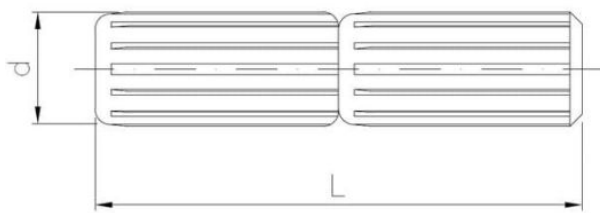

34.24 Plokštės dygis

UŽKLAUSIMAS

+370 5 23 06 183

Padengimo tipas:

Matmenys

Material index	d [mm]	L [mm]	Padengimo tipas
3424081022A405T	8.2	22.0	Zn (nummeris_Zn)

B

CINKUOTA
DANGA
SU BALTO
PASIVYMIU