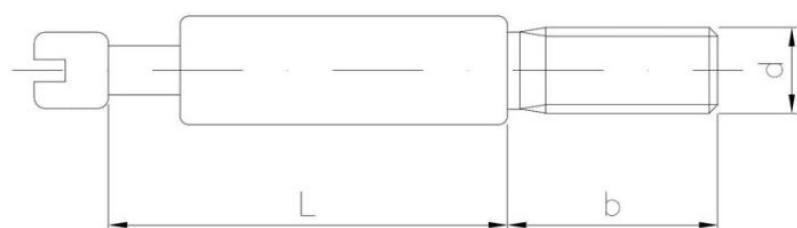

Padengimo tipas:

CINKUOTA
DANGA
SU BALTU
PASIVAVIMU

Matmenys

Material index	d	L [mm]	b [mm]	Padengimo tipas
3415060243PZBT	M6	24.3	~8	B (cinkuota danga su baltu pasyvavimu)
3415060245PCBG8T	M6	24.5	~8	B (cinkuota danga su baltu pasyvavimu)
3415060300PCBG8T	M6	30.0	~8	B (cinkuota danga su baltu pasyvavimu)
3415060303PZBT	M6	30.0	~8	B (cinkuota danga su baltu pasyvavimu)